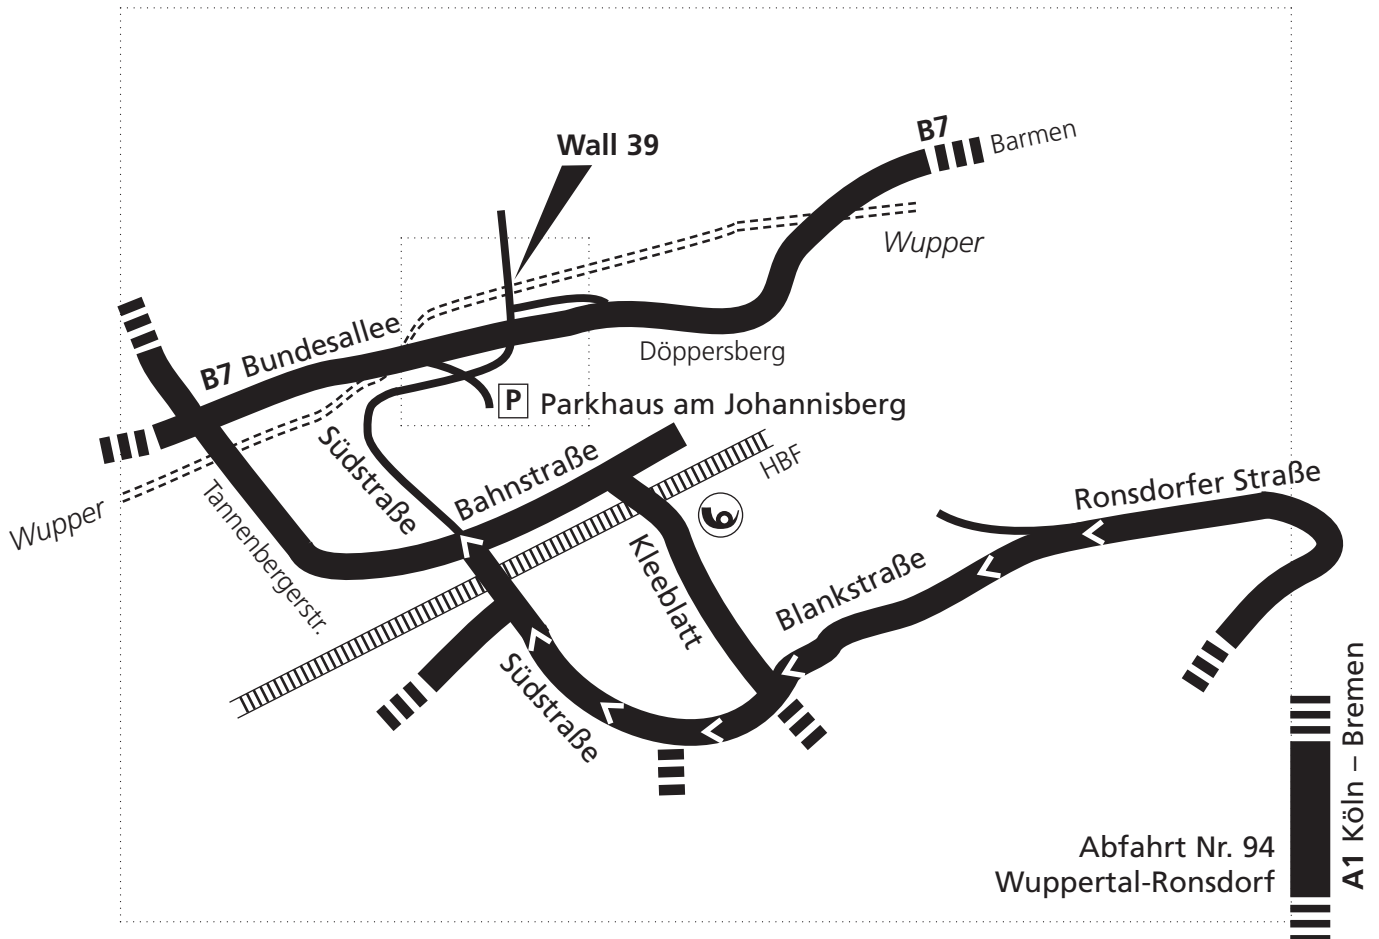

Wall 39
D-42103 Wuppertal

Fon: +49 (0)202-2496-400
Fax: +49 (0)202-2496-410

standort_wuppertal@moorestephens.de
www.moorestephensrinke.de

Wegbeschreibung:

- Von der A1 nehmen Sie die Abfahrt Nr. 94: Wuppertal-Ronsdorf, Richtung **Wuppertal-Elberfeld**:
 - Bleiben Sie ca. 1,3 km auf der B 51: „Linde“.
 - An der ersten großen Kreuzung biegen Sie links ab auf die L 419: „Parkstraße“.
 - Fahren Sie über die Blombachtalbrücke, dann immer geradeaus.
 - Nach 4 km (hinter dem Wasserturm) fahren Sie rechts: „Lichtscheider Straße / Ronsdorfer Straße“, Richtung Wuppertal-Elberfeld auf die L 417.
 - Es sind ca. 3 km bis ins Tal.
- Folgen Sie dem Parkleitsystem „Johannisberg“.
- An der ersten großen Kreuzung fahren Sie neuerdings weiter geradeaus auf die Südstraße, bis sie 2-spurig wird.
- Hinter dem 2. Fußgängerüberweg fahren Sie rechts in das „Parkhaus am Johannisberg“.
- Wenn Sie das Parkhaus verlassen, halten Sie sich rechts, gehen unter der Straßenbrücke her und überqueren die kleine Wupper-Brücke. Uns finden Sie im ersten Haus auf der Ecke, geradeaus hinter der WZ-Geschäftsstelle.