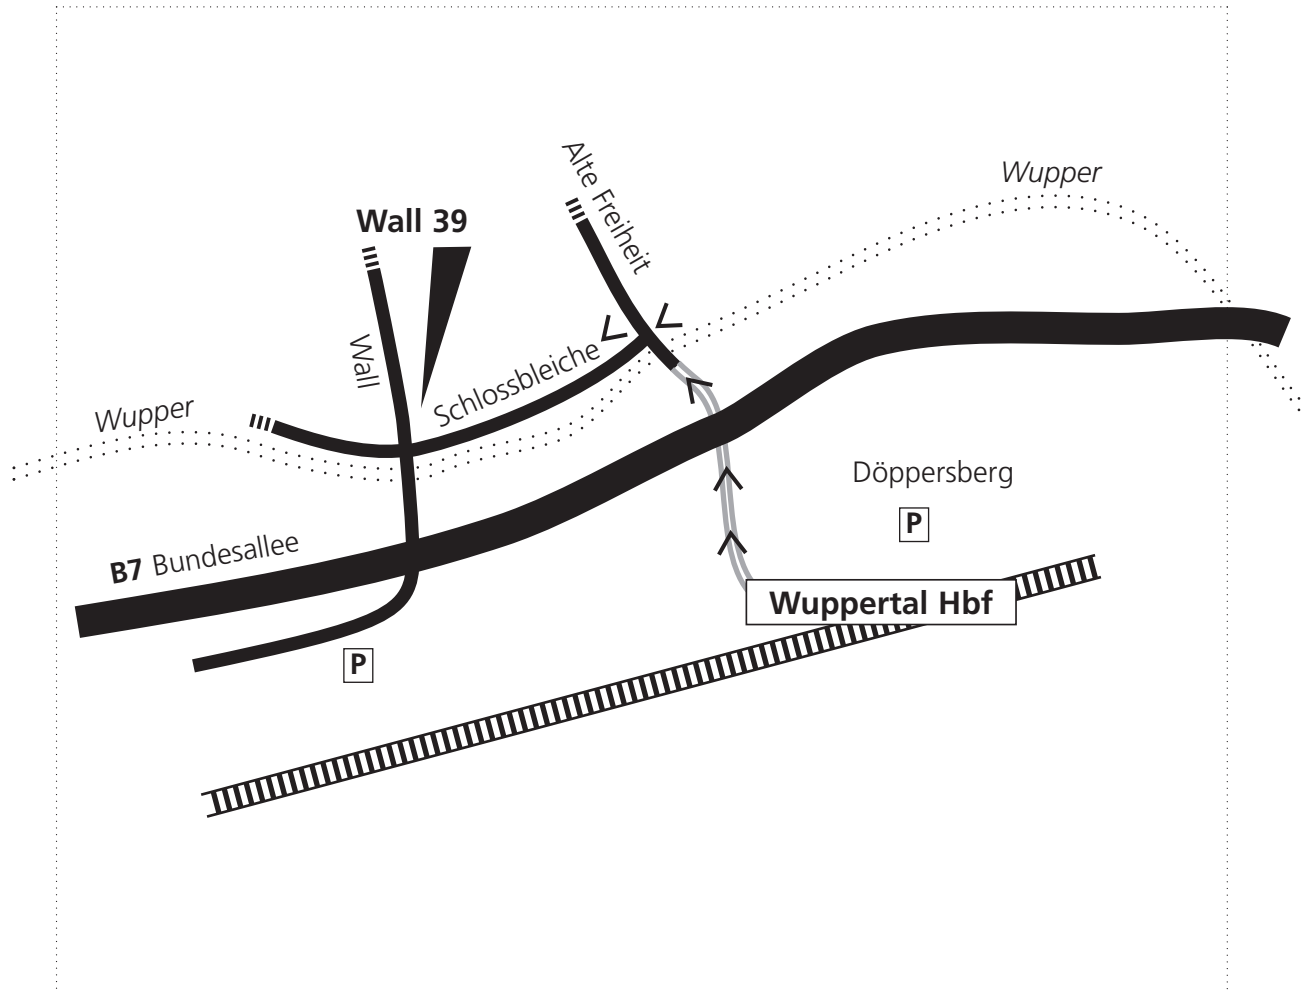

Wall 39
D-42103 Wuppertal

Fon: +49 (0)202-2496-400
Fax: +49 (0)202-2496-410

standort_wuppertal@moorestephens.de
www.moorestephensrinke.de

Wegbeschreibung:

- Im Hauptbahnhof Wuppertal gehen Sie in Richtung Innenstadt.
- Nachdem Sie die Fußgängerpassage verlassen haben, biegen Sie hinter dem Schwebebahnhof links in die Schloßbleiche.
- Gehen Sie geradeaus an der Wupper entlang.
- Biegen Sie nach ca. 200 m an der kleinen Brücke rechts ab.
- Unser Eingang befindet sich direkt im Eckhaus auf dem Wall Nr. 39.